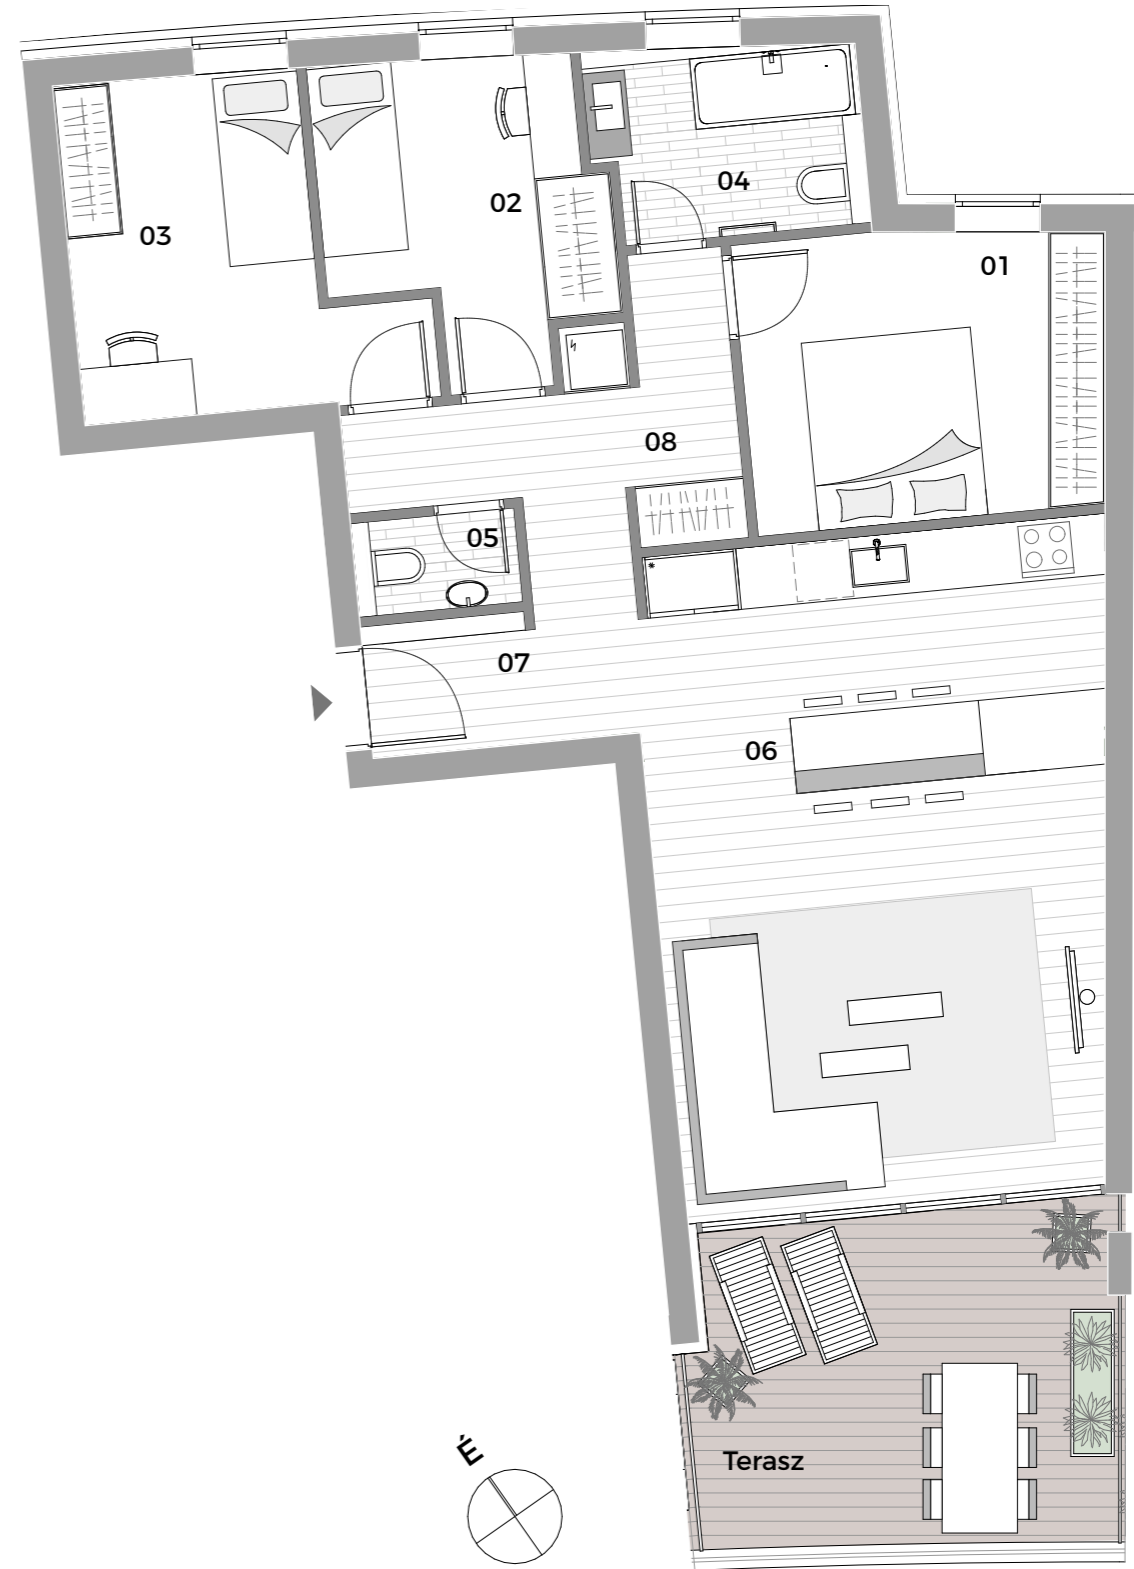

LAKÁS 405 | **IV. EMELET** | **TÍPUS 06***

01	Hálószoba	12,07 m²
02	Hálószoba	8,95 m²
03	Hálószoba	10,88 m²
04	Fürdőszoba	5,58 m²
05	Vendég WC	1,50 m²
06	Konyha + Nappali	33,96 m²
07	Előtér	4,00 m²
08	Közlekedő	8,29 m²

Lakás	85,22 m²
Terasz	15,66 m²

Dél-nyugati homlokzat