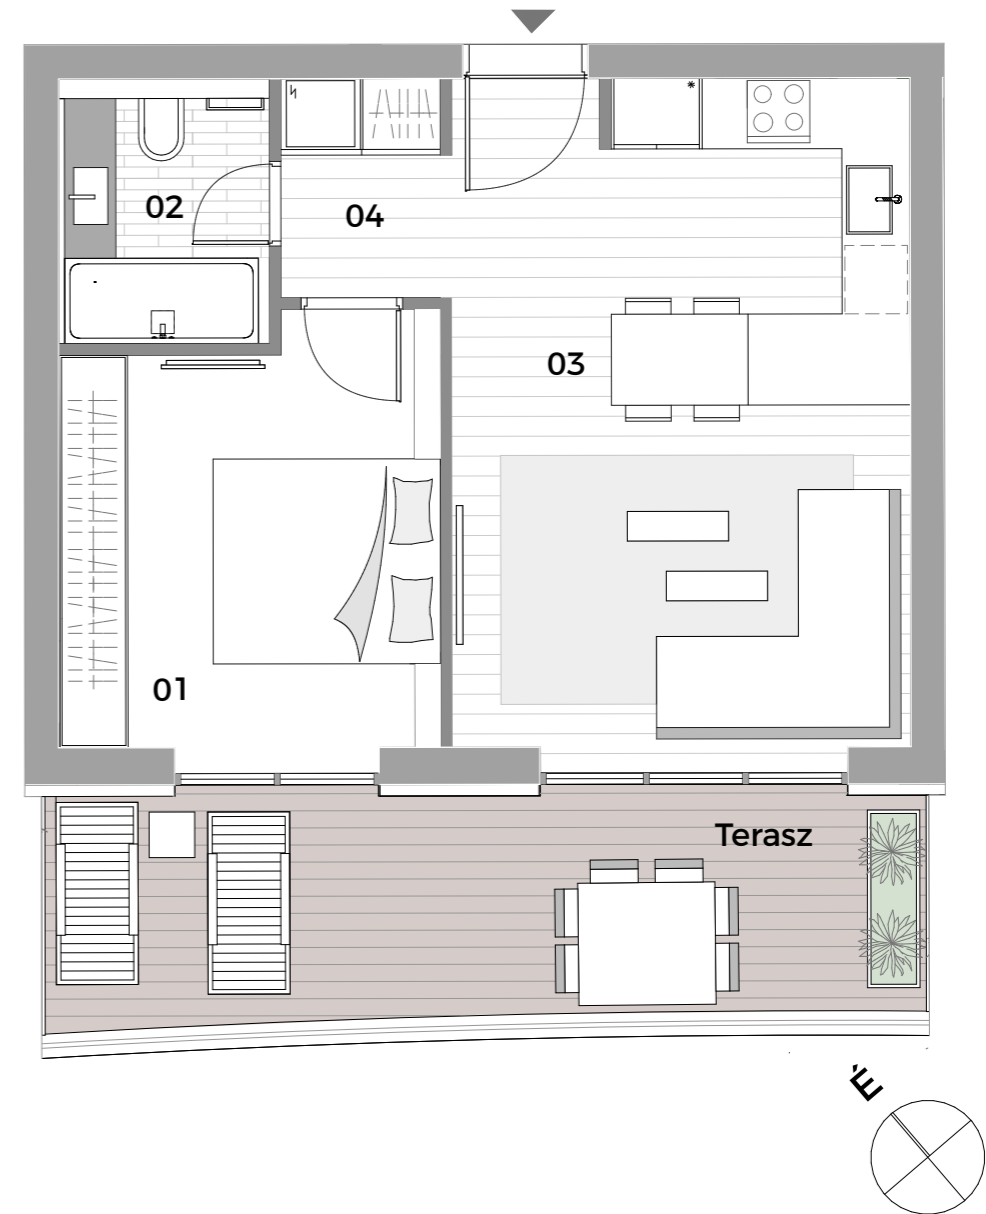

LAKÁS 503 **V. EMELET** **TÍPUS 05**

01	Hálószoba	12,47 m ²
02	Fürdőszoba	3,89 m ²
03	Konyha + Nappali	24,30 m ²
04	Közlekedő	2,73 m ²

Lakás	43,39 m²
Terasz	15,62 m ²

V. Emeleti alaprajz

Dél-nyugati homlokzat

A megadott alaprajzi méretek a vakolatlan falak közötti méretek mutatják, a kivitelezés során klímamérő méretváltások lehetséges. Ezen dokumentációban közölt információk tájékoztató jellegűek és nem képezik az adásvételi szerződés mellékletét. The given measurements in the plan include the sizes between walls without plaster. There can be little differences during the construction. The purpose of this documentation is giving information, so this document does not belong to the sales contract.