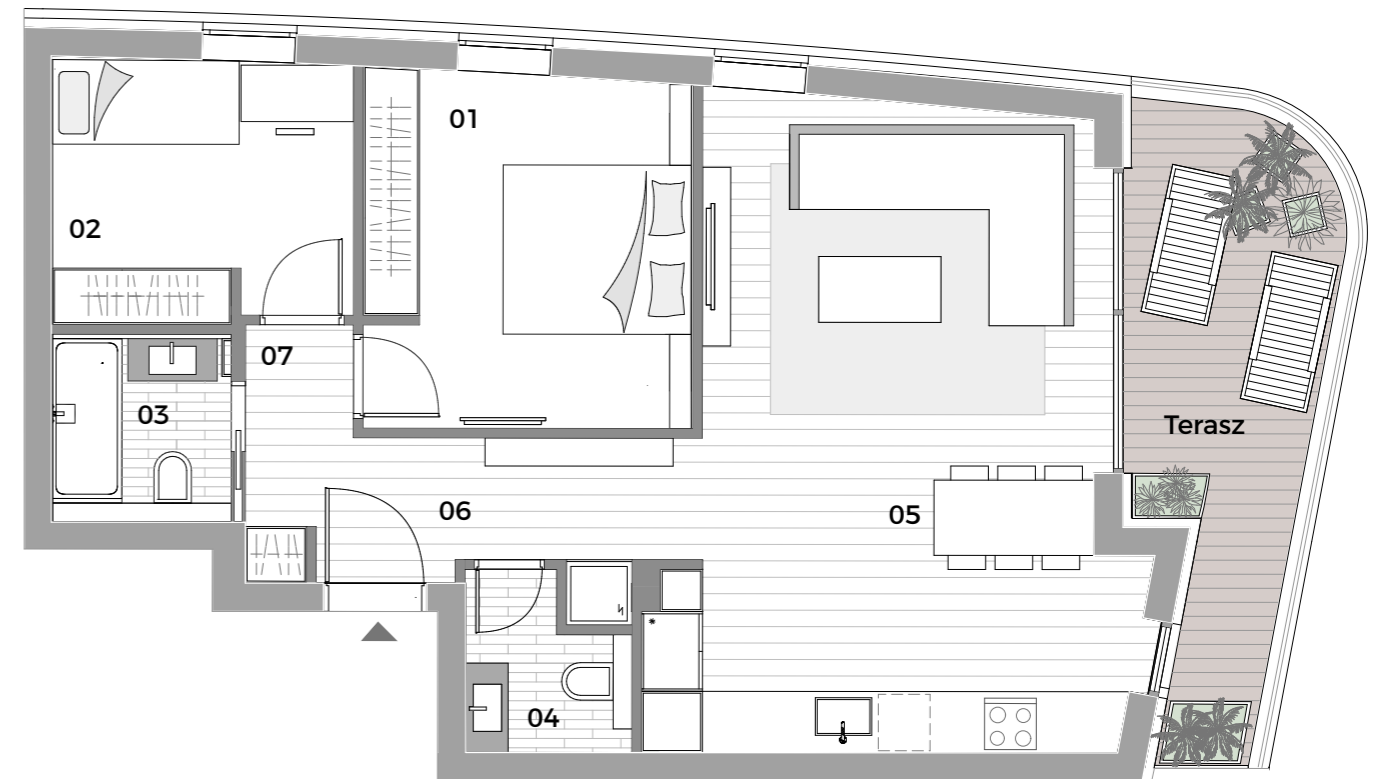

LAKÁS 501   **V. EMELET**   **TÍPUS 07**

01	Hálószoba	13,40 m²
02	Hálószoba	9,14 m²
03	Fürdőszoba	3,35 m²
04	Vendég WC	2,21 m²
05	Konyha + Nappali	31,80 m²
06	Előtér	6,40 m²
07	Közlekedő	1,37 m²

Lakás	67,67 m²
Terasz	11,75 m²

Dél-nyugati homlokzat