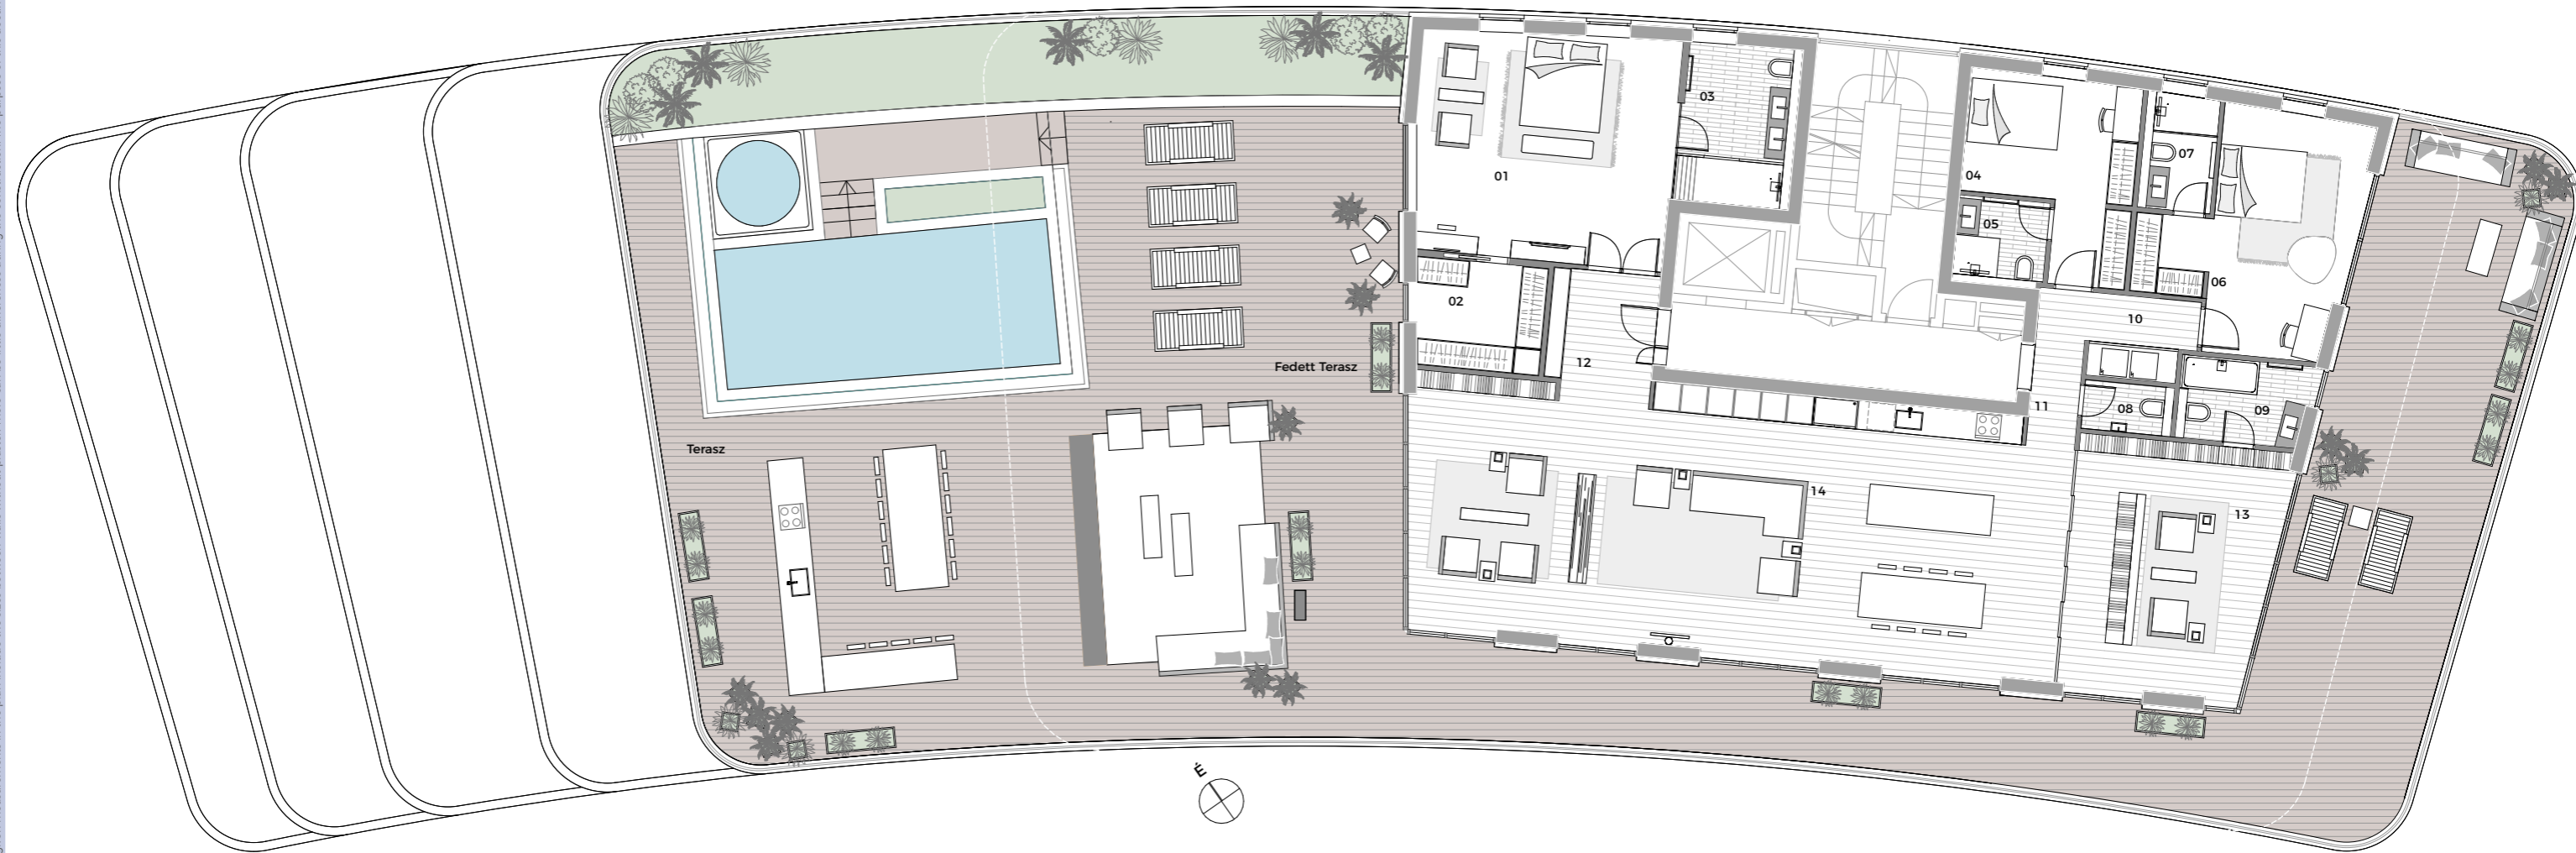

LAKÁS 601

01	Hálószoba	28,20 m ²
02	Gardrób	6,77 m ²
03	En-suite fürdőszoba	10,50 m ²
04	Hálószoba	17,10 m ²
05	En-suite fürdőszoba	3,22 m ²
06	Hálószoba	18,57 m ²
07	En-suite fürdőszoba	4,50 m ²
08	Vendég WC	1,81 m ²
09	Fürdőszoba	5,17 m ²
10	Közlekedő	3,55 m ²
11	Közlekedő	2,71 m ²
12	Előtér	6,58 m ²
13	Dolgozószoba	25,90 m ²
14	Konyha + Nappali	86,30 m ²
15	Mosókonyha	2,36 m ²

Lakás	223,24 m²
Terasz	375,80 m ²

VI. EMELET

TÍPUS 14

A megadott alaprajzi méretek a vakolatlan falak közötti méretek mutatják, a kivitelezés során klímamérőkü méretváltozás lehetséges. Ezen dokumentációban közölt információk tájékoztató jellegűek és nem képezik az adásvételi szerződés mellékletét. The given measurements in the plan include the sizes between walls without plaster. There can be little difference during the construction. The purpose of this documentation is giving information, so this document does not belong to the sales contract.